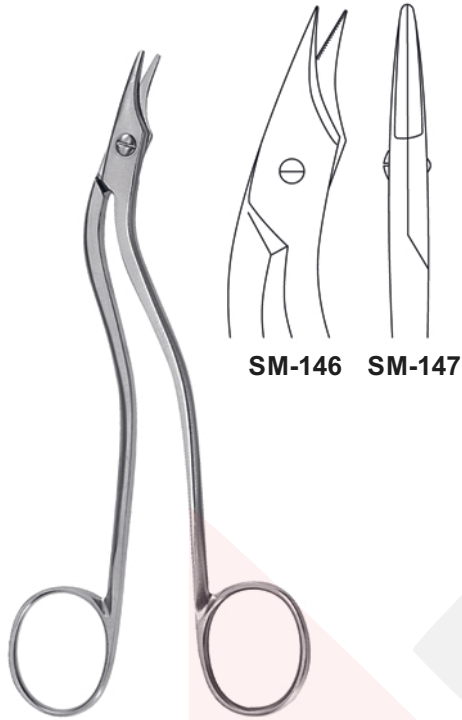

FOMON
SM-139
 15,0 cm, 6"

SPENCER
SM-140
 9,0 cm, 4 1/8"
 10,5 cm, 4 1/8"
 13,0 cm, 5"

LITTAUER
SM-141
 11,5 cm, 4 1/4"
 14,0 cm, 5 1/2"

BUCK
SM-142

14,5 cm, 5 3/4"
SM-143

18,0 cm, 7"
SM-144

HEATH
SM-145
 16,0 cm, 6¹/₄"

NORTHBENT
SM-148
 9,0 cm, 3¹/₂"

NORTHBENT
SM-149
 13,0 cm, 5"

EISELSBERG
SM-150
 12,0 cm, 4³/₄"

STRULLY
SM-152
 22,0 cm, 8⁵/₈"

DANDY
SM-154
 17,0 cm, 6³/₄"

Neurochirurgische Scheren, Mandelscheren, Nasenscheren
 Ciseaux neurochirurgicaux, Ciseaux amygdales, Ciseaux nasaux
 Forbici Neurochirurgiche, Forbici Tonsillari, Forbici Nasali
 مقص الجراحة العصبية، مقص اللوزتين، مقص الأنف