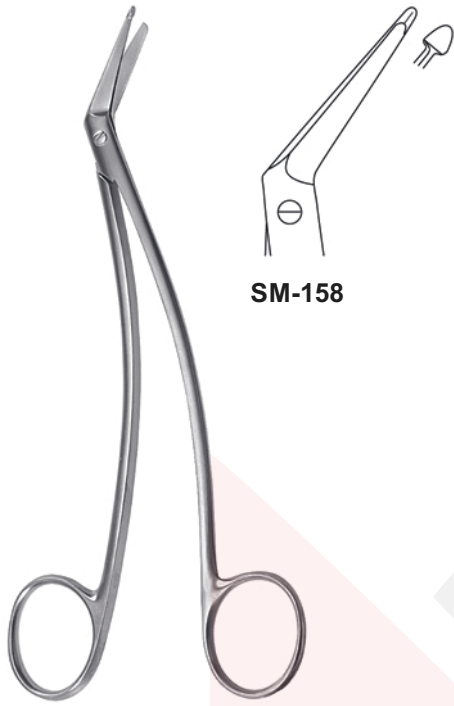

Neurochirurgische Scheren, Mandelscheren, Nasenscheren
Ciseaux neurochirurgicaux, Ciseaux amygdales, Ciseaux nasaux
Forbici Neurochirurgiche, Forbici Tonsillari, Forbici Nasali
مقص الجراحة العصبية، مقص اللوزتين، مقص الأنف

Neurosurgical Scissors, Tonsil Scissors, Nasal Scissors

S U R G I M A K E R S

SM-158

SCHMIEDEN-TAYLOR
17,0 cm, 6³/₄"
SM-157