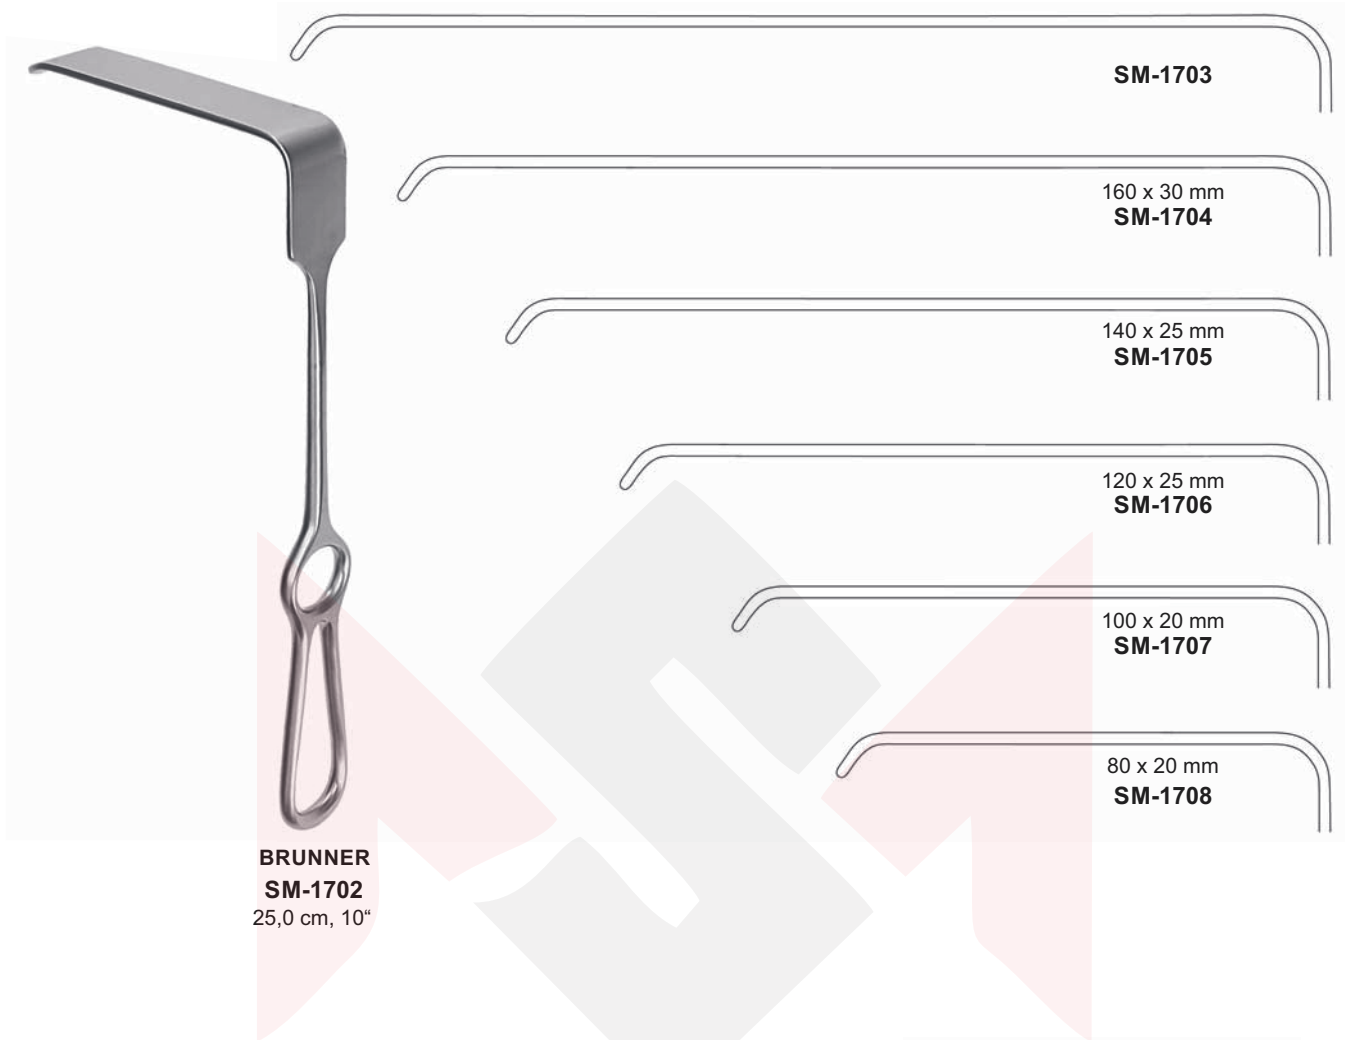

180 x 30 mm
SM-1696

160 x 30 mm
SM-1697

140 x 25 mm
SM-1698

120 x 25 mm
SM-1699

100 x 20 mm
SM-1700

80 x 20 mm
SM-1701

25 mm

DEAVER
SM-1712
 30,0 cm, 11³/₄"