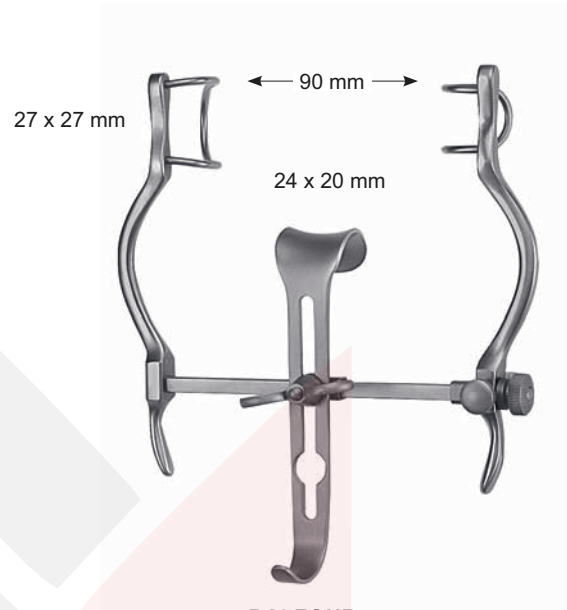

**BALFOUR US-TYPE
SM-2349**

BALFOUR
100 x 70 mm
SM-2351

45 x 80 mm
70 x 85 mm
80 x 90 mm

BALFOUR
SM-2352

BALFOUR
SM-2353

35 x 60 mm

BERKELEY
SM-2354

TURNER-WARNICK
modifiziert
SM-2355
Ø 180 mm, 7"
Ø 230 mm, 9"
Ø 305 mm, 12"
455 x 330 mm