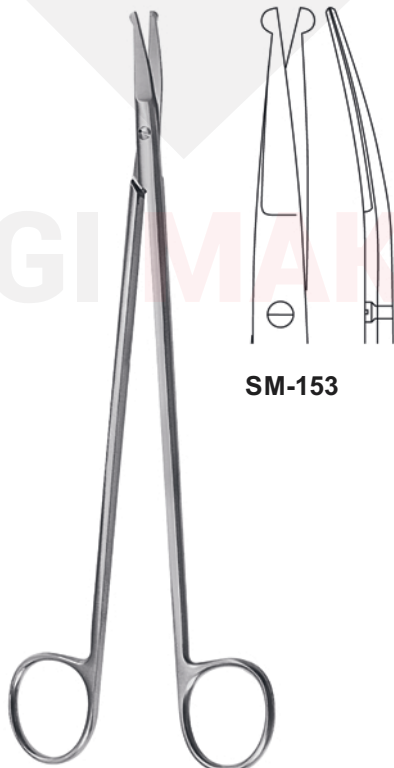

FOMON
SM-139
 15,0 cm, 6"

SPENCER
SM-140
 9,0 cm, 4 1/8"
 10,5 cm, 4 1/8"
 13,0 cm, 5"

LITTAUER
SM-141
 11,5 cm, 4 1/4"
 14,0 cm, 5 1/2"

BUCK
SM-142

14,5 cm, 5 3/4"
SM-143

18,0 cm, 7"
SM-144

HEATH
SM-145
 16,0 cm, 6¹/₄"

NORTHBENT
SM-148
 9,0 cm, 3¹/₂"

NORTHBENT
SM-149
 13,0 cm, 5"

EISELSBERG
SM-150
 12,0 cm, 4³/₄"

STRULLY
SM-152
 22,0 cm, 8⁵/₈"

DANDY
SM-154
 17,0 cm, 6³/₄"

Neurochirurgische Scheren, Mandelscheren, Nasenscheren
 Ciseaux neurochirurgicaux, Ciseaux amygdales, Ciseaux nasaux
 Forbici Neurochirurgiche, Forbici Tonsillari, Forbici Nasali
 مقص الجراحة العصبية، مقص اللوزتين، مقص الأنف