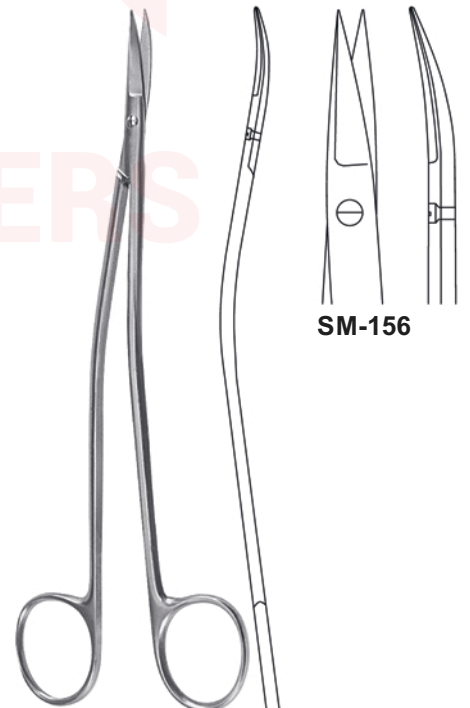

NORTHBENT
SM-148
 9,0 cm, 3¹/₂"

NORTHBENT
SM-149
 13,0 cm, 5"

EISELSBERG
SM-150
 12,0 cm, 4³/₄"

STRULLY
SM-152
 22,0 cm, 8⁵/₈"

DANDY
SM-154
 17,0 cm, 6³/₄"

Neurochirurgische Scheren, Mandelscheren, Nasenscheren
 Ciseaux neurochirurgicaux, Ciseaux amygdales, Ciseaux nasaux
 Forbici Neurochirurgiche, Forbici Tonsillari, Forbici Nasali
 مقص الجراحة العصبية، مقص اللوزتين، مقص الأنف