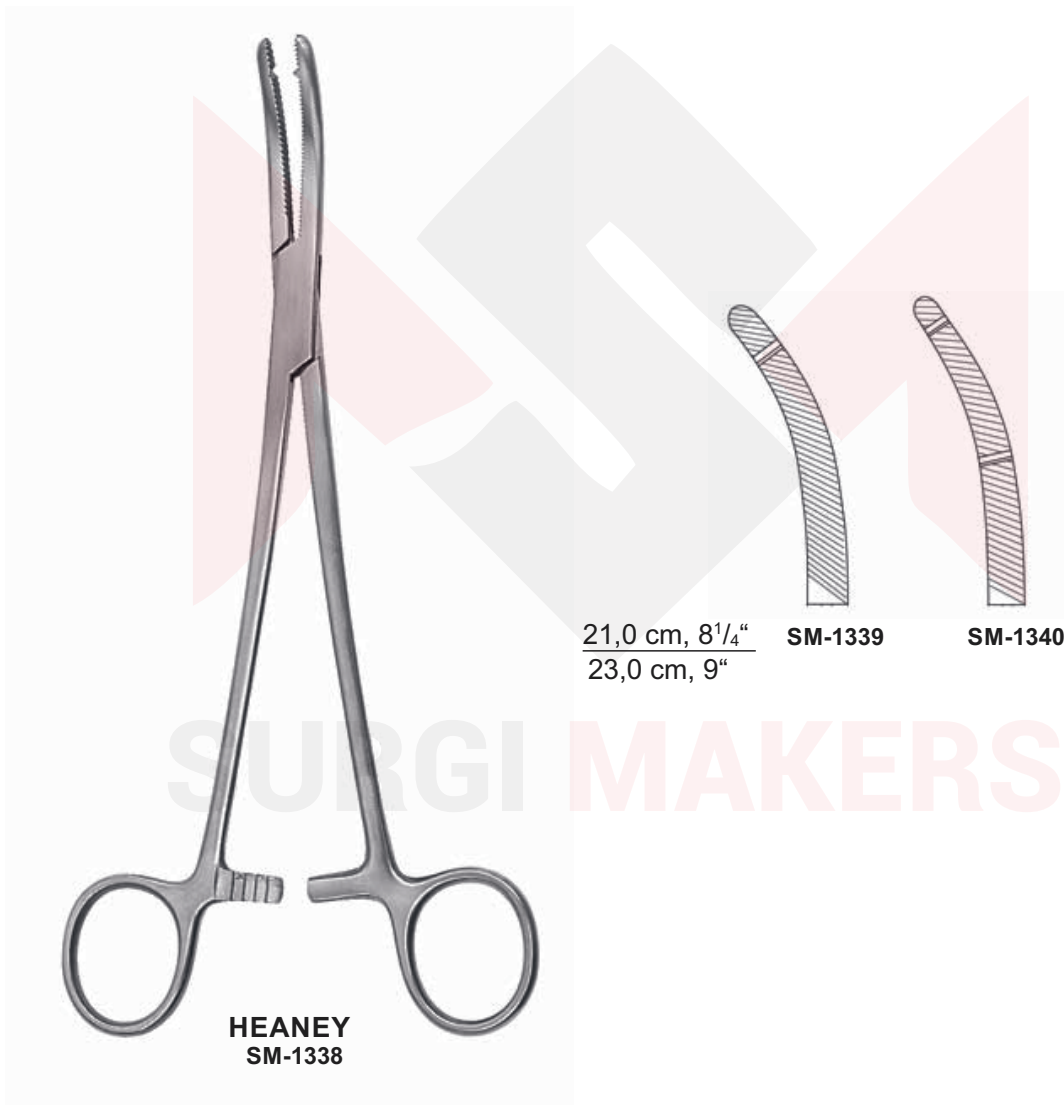

SM-1330

GARLAND
SM-1329
 21,0 cm, 8 1/4"

SM-1332

HEANEY
SM-1331
 21,0 cm, 8 1/4"

HEANEY-BALLANTINE
SM-1333
 21,0 cm, 8 1/4"

SM-1337

HEANEY-KANTER
SM-1336
 21,0 cm, 8 1/4"

Galle, Leber, Niere, Blase, Urologie
Galle, foie, rein, vessie, urologie
Biele, Fegato, Rene, Vescica, Urologia
المرارة والكبد والكلية والمثانة وجراحة المسالك البولية