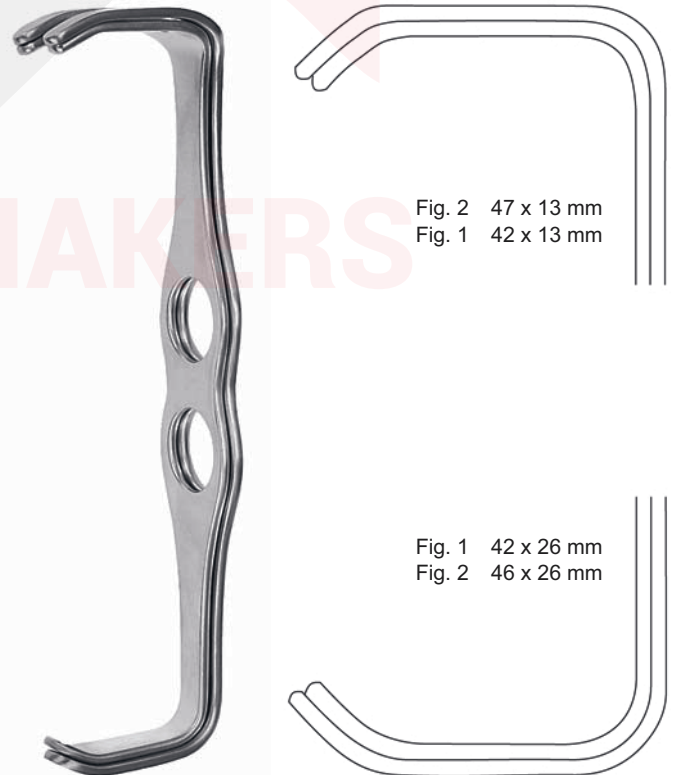

MINI-ROUX
SM-1555
14,0 cm, 5¹/₂"

BABY-ROUX
SM-1556
13,0 cm, 5"

PARKER
SM-1557
13,5 cm, 5³/₈"

CZERNY
SM-1558
17,5 cm, 7"

MATHIEU
SM-1559
20,0 cm, 8"

GOELET
SM-1560
19,0 cm, 7½"

PARKER-LANGENBECK
SM-1561
21,0 cm, 8¼"