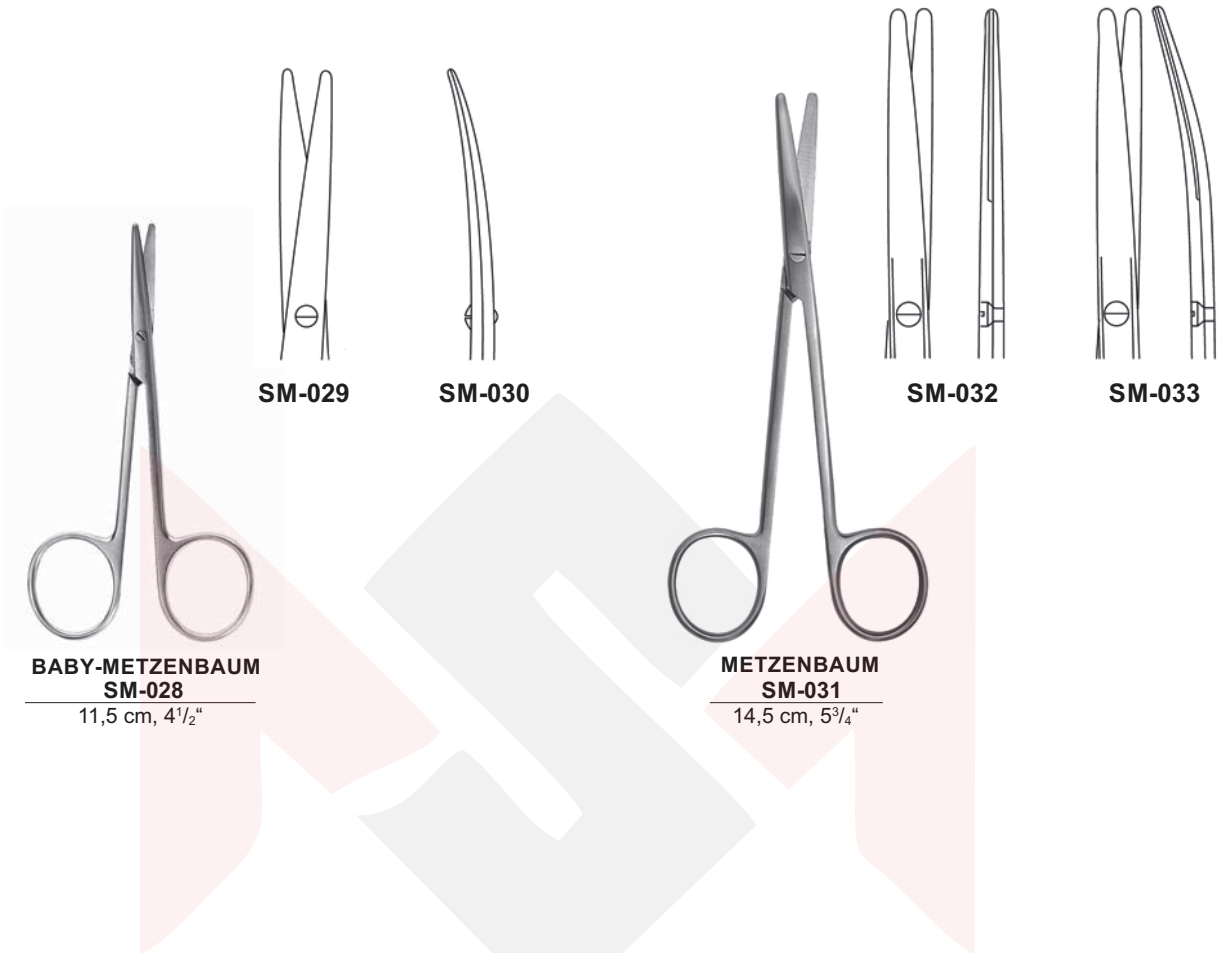

MAYO-NOBLE
SM-023

17,0 cm, 6³/₄"

SM-024

SM-025

FOMON
SM-026

13,5 cm, 5³/₈"

SM-027

BABY-METZENBAUM
SM-028
11,5 cm, 4¹/₂"