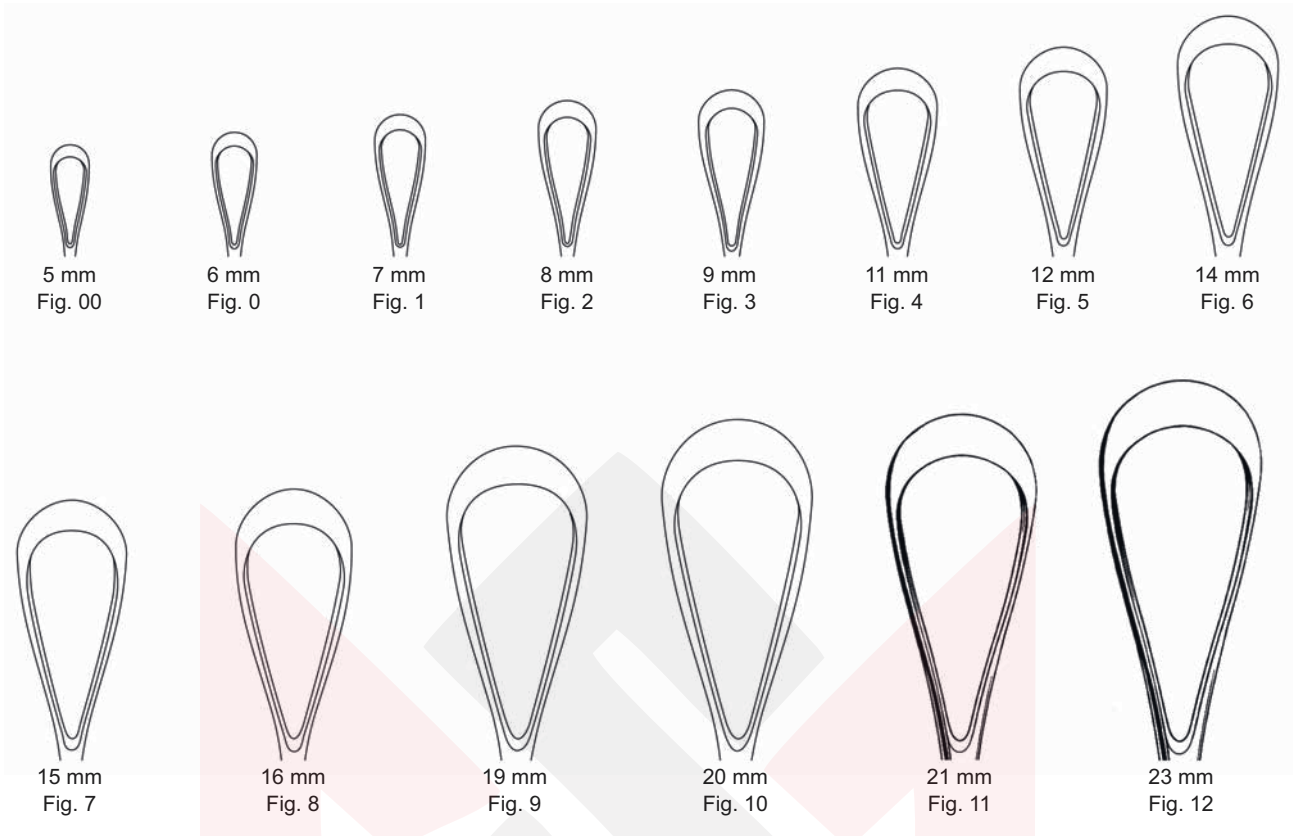

sharp, rigid

- Fig. 00
- Fig. 0
- Fig. 1
- Fig. 2
- Fig. 3
- Fig. 4
- Fig. 5
- Fig. 6
- Fig. 7
- Fig. 8
- Fig. 9
- Fig. 10
- Fig. 11
- Fig. 12

SIMS
SM-1951
26,0 cm, 10 1/4"