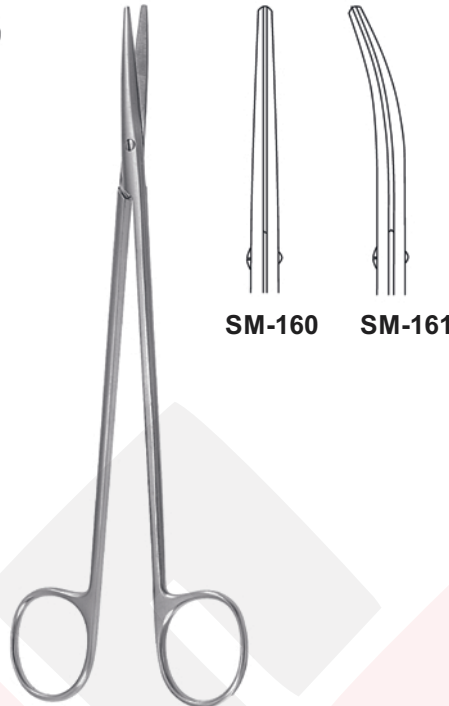

SM-160

SM-161

LINCOLN
17,0 cm, 6³/₄"
SM-159