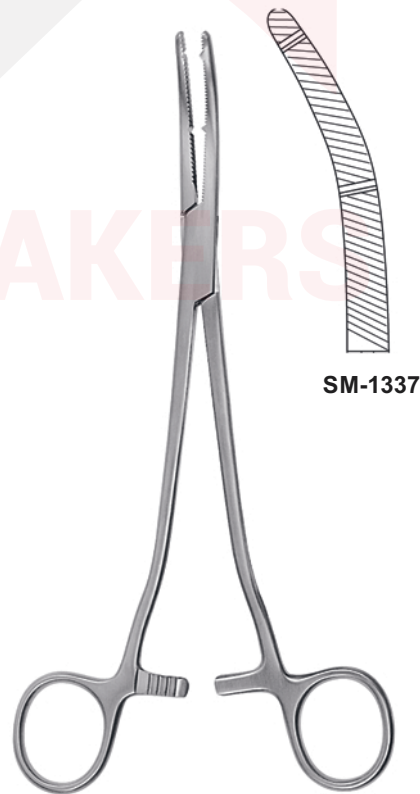

SM-1330

GARLAND
SM-1329
 21,0 cm, 8 1/4"

SM-1332

HEANEY
SM-1331
 21,0 cm, 8 1/4"

HEANEY-BALLANTINE
SM-1333
 21,0 cm, 8 1/4"

SM-1337

HEANEY-KANTER
SM-1336
 21,0 cm, 8 1/4"

Galle, Leber, Niere, Blase, Urologie
Galle, foie, rein, vessie, urologie
Biele, Fegato, Rene, Vescica, Urologia
المرارة والكبد والكلية والمثانة وجراحة المسالك البولية