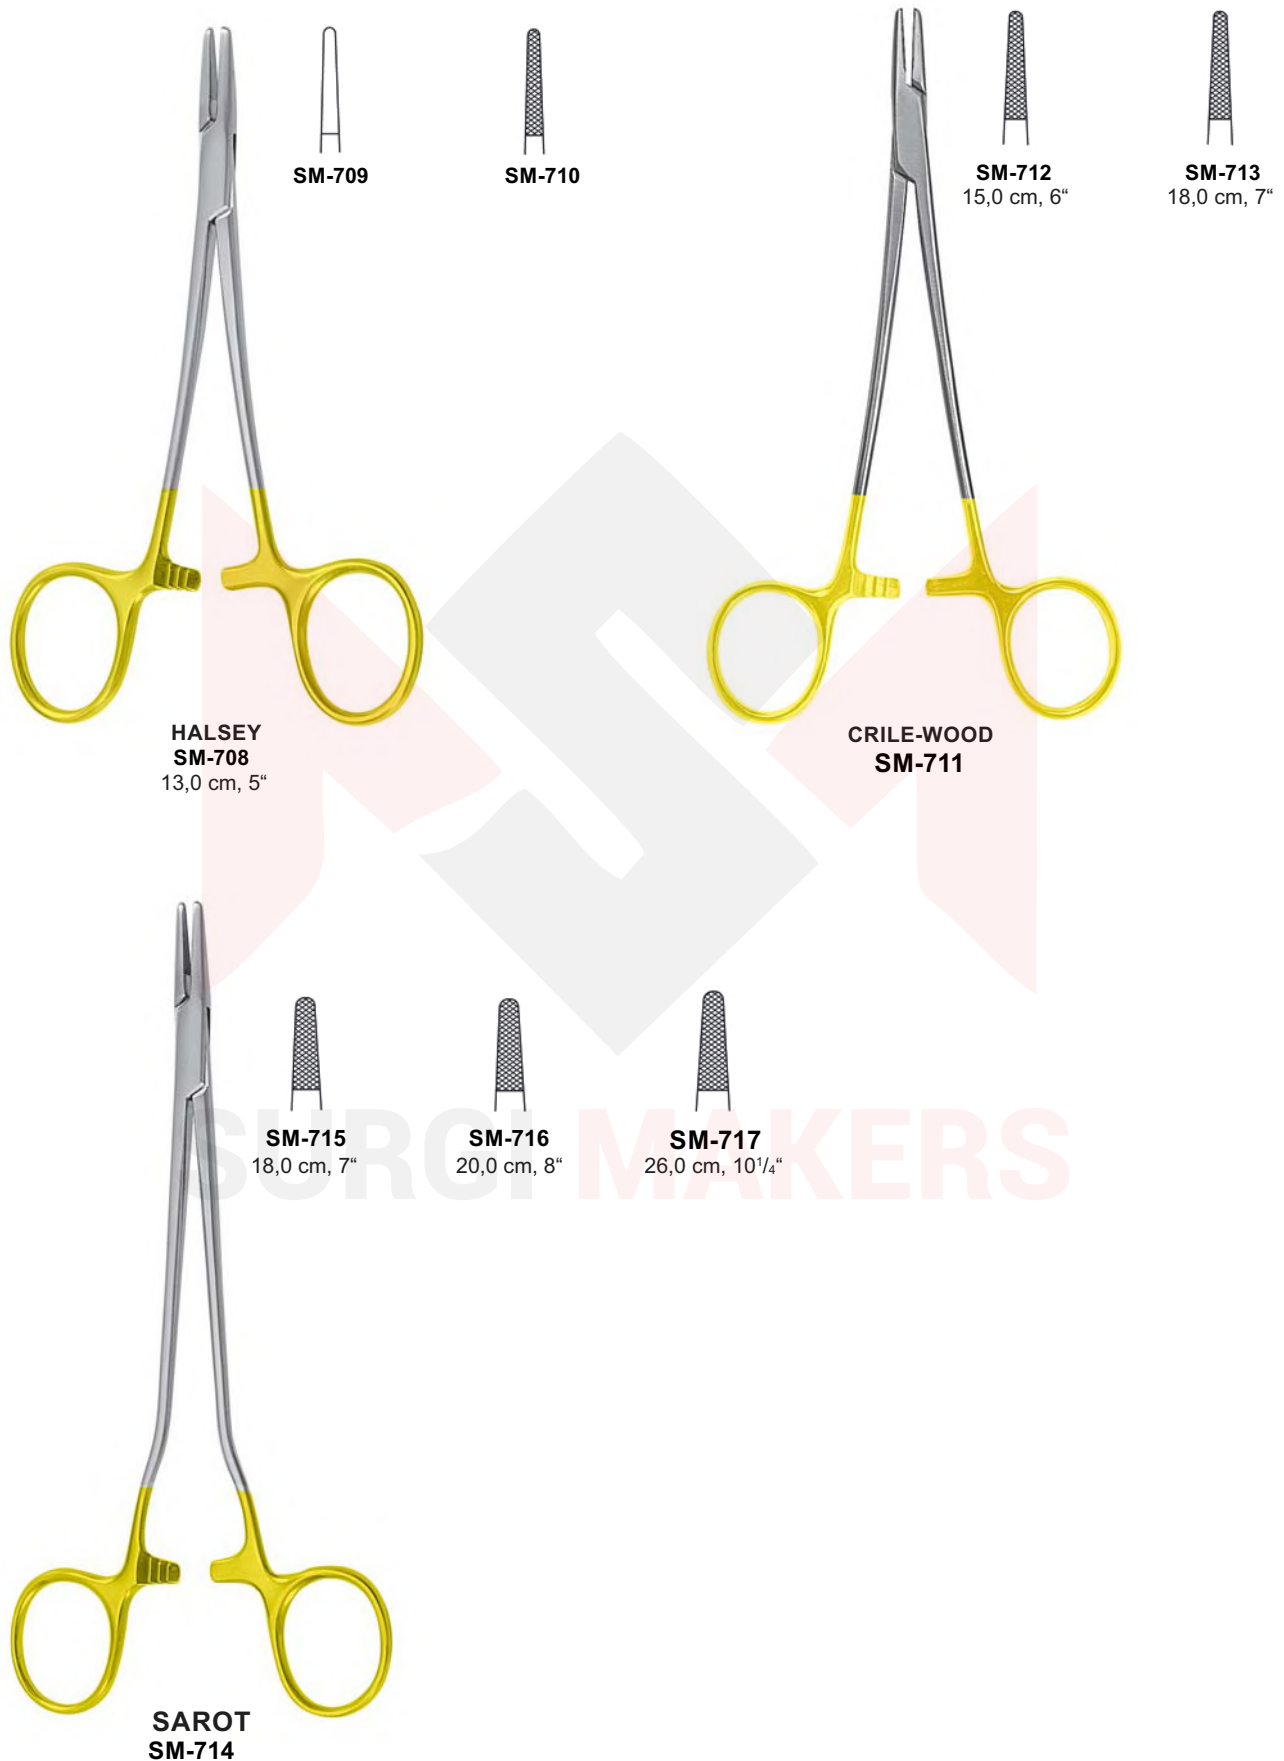

**DIETHRICH
SM-701**

**WEBSTER
SM-702**
13,0 cm, 5"

**DERF
SM-703**
12,0 cm, 4³/₄"

**HEGAR-BAUMGARTNER
SM-704**

SM-705
12,5 cm, 5"

SM-706
14,0 cm, 5¹/₂"

**WEBSTER
SM-707**
13,0 cm, 5"

MAYO-HEGAR
 SM-718