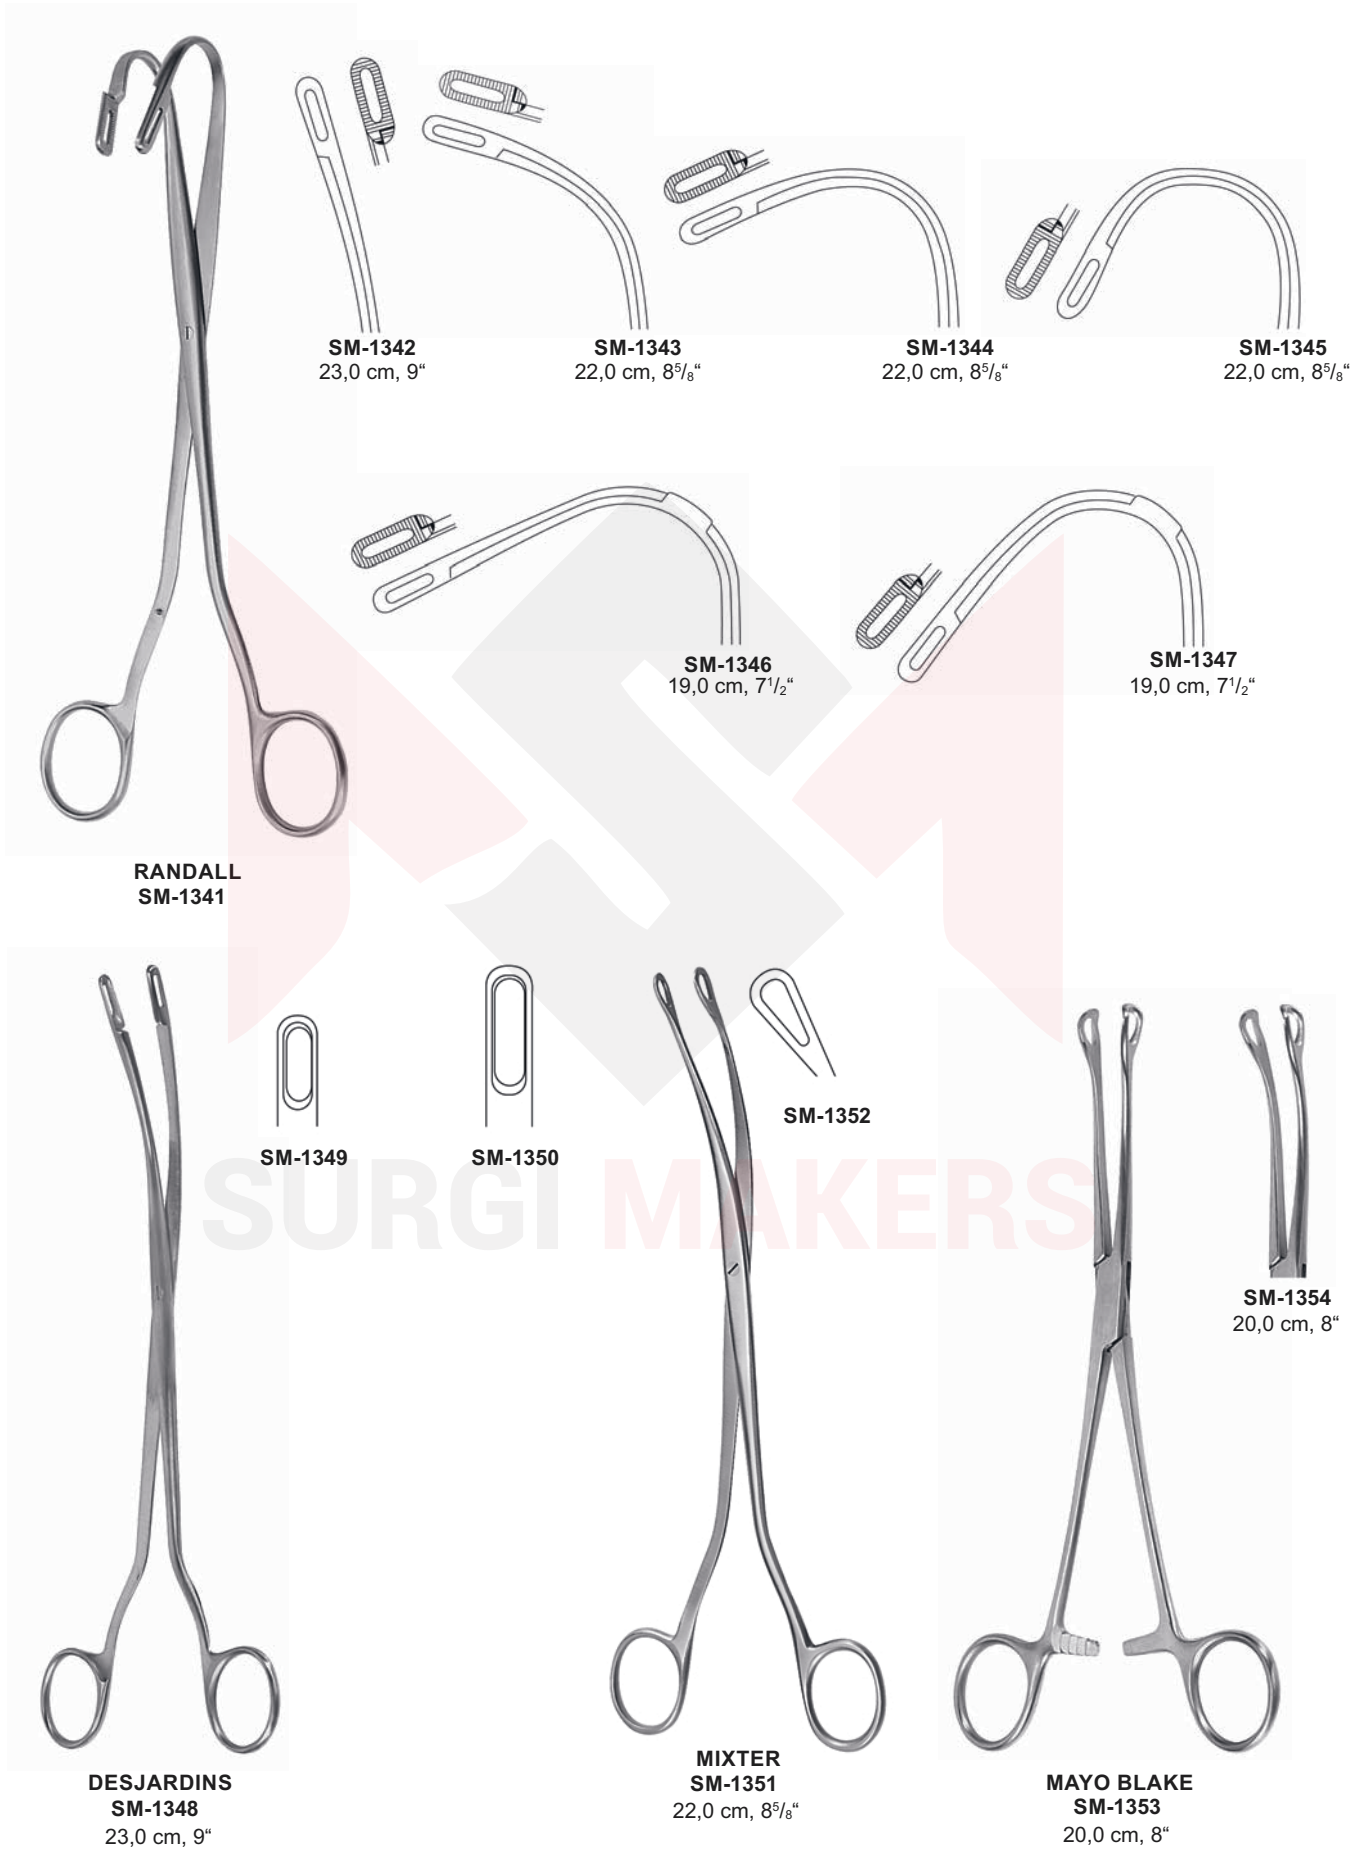

SM-1361

CZERNY
SM-1362
24,5 cm, 9⅝"

SM-1363

LUER-KÖRTE
SM-1364
 24,0 cm, 9½"

Fig. 000
 2,8 mm
SM-1365

Fig. 00
 3,4 mm
SM-1366

Fig. 2
 6,7 mm
SM-1367

Fig. 3
 8,0 mm
SM-1368