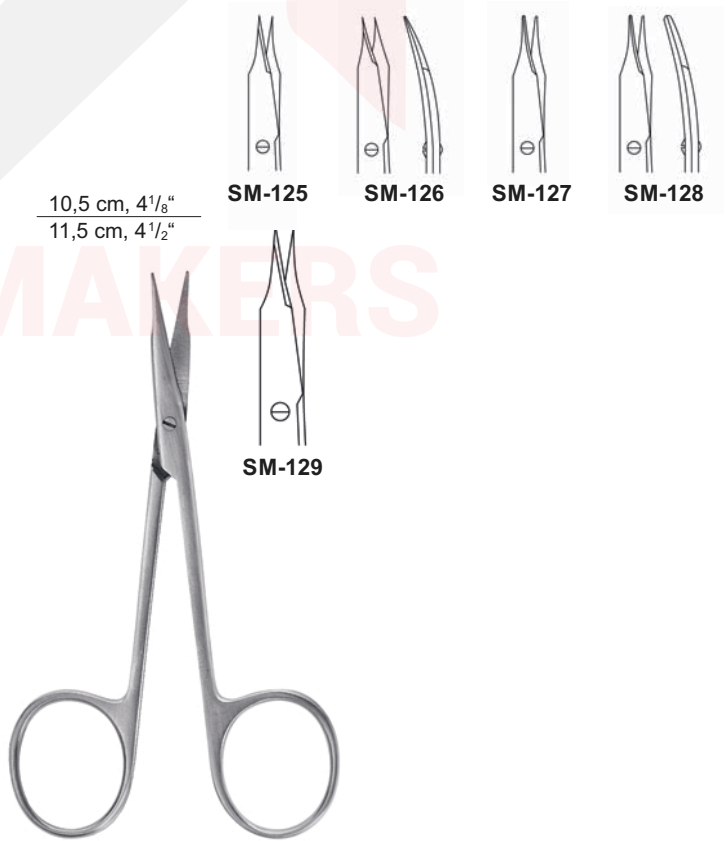

BROPHY (SULLIVAN)
SM-118
14,0 cm, 5 1/2"

LANDOLT
SM-120
12,5 cm, 5"

10,5 cm, 4 1/8"
11,5 cm, 4 1/2"

SM-125

SM-126

SM-127

SM-128

SM-129