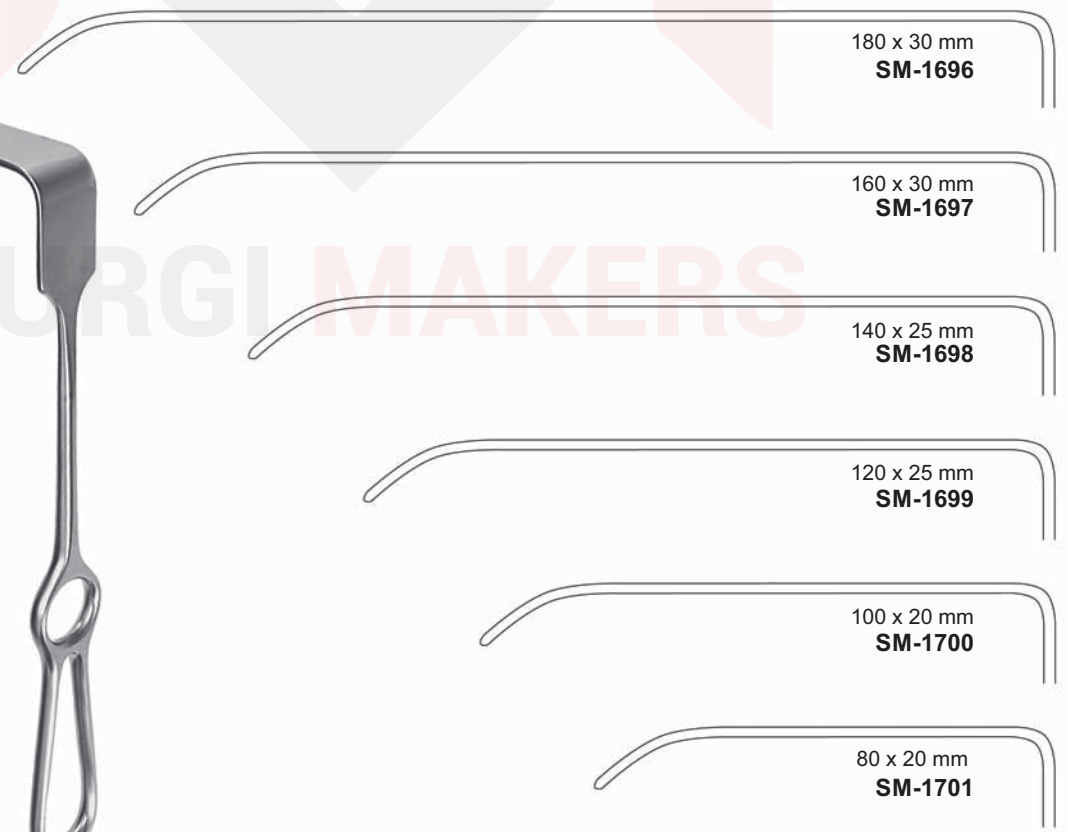

SM-1689
26,0 cm, 10¹/₄"

35 x 8 mm

SM-1690
27,5 cm, 10³/₄"

**MEYERDING
SM-1691**
22,5 cm, 8³/₄"

90 x 50 mm
SM-1692

75 x 25 mm
SM-1693

50 x 16 mm
SM-1694

**BRUNNER
SM-1695**
25,0 cm, 10"