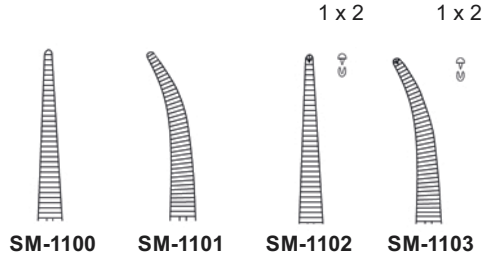

10,0 cm, 4"
12,0 cm, 4³/₄"

KELLY
SM-1104
14,0 cm, 5¹/₂"