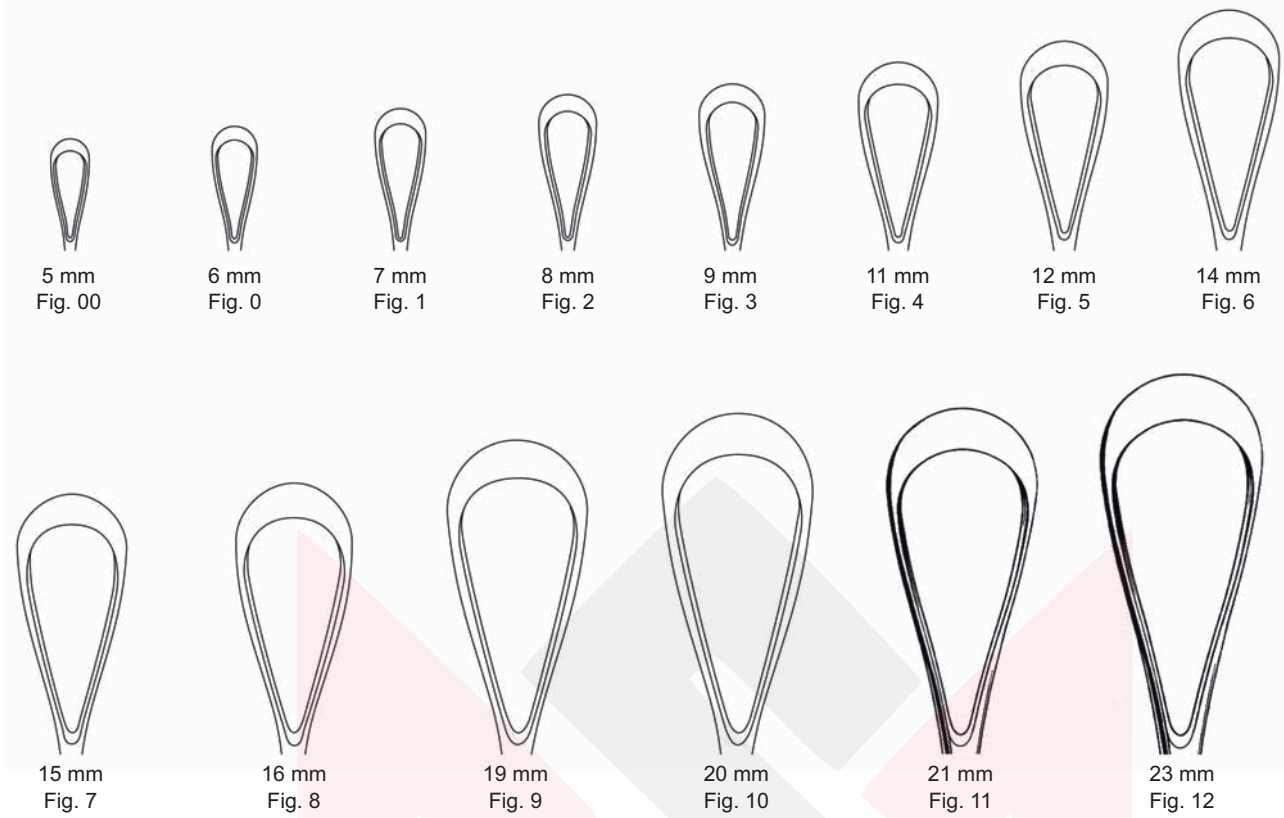

sharp, rigid

- Fig. 00
- Fig. 0
- Fig. 1
- Fig. 2
- Fig. 3
- Fig. 4
- Fig. 5
- Fig. 6
- Fig. 7
- Fig. 8
- Fig. 9
- Fig. 10
- Fig. 11
- Fig. 12

SIMS
SM-1955

31,0 cm, 12¹/₄"