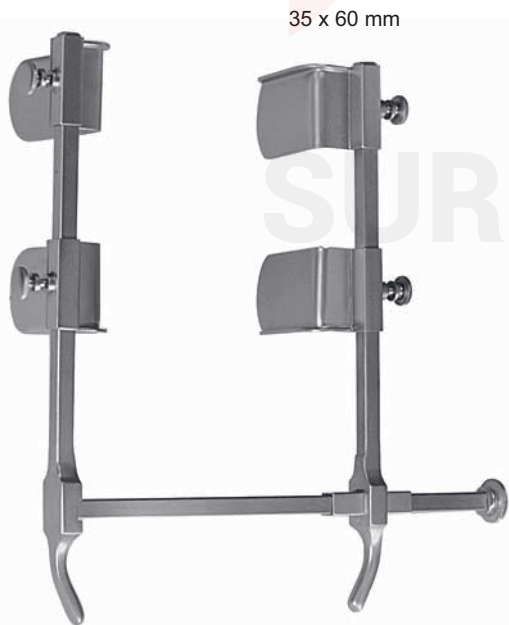

**BALFOUR US-TYPE
SM-2349**

BALFOUR
100 x 70 mm
SM-2351

45 x 80 mm
70 x 85 mm
80 x 90 mm

BALFOUR
SM-2352

BALFOUR
SM-2353

35 x 60 mm

BERKELEY
SM-2354

TURNER-WARNICK
modifiziert
SM-2355
Ø 180 mm, 7"
Ø 230 mm, 9"
Ø 305 mm, 12"
455 x 330 mm