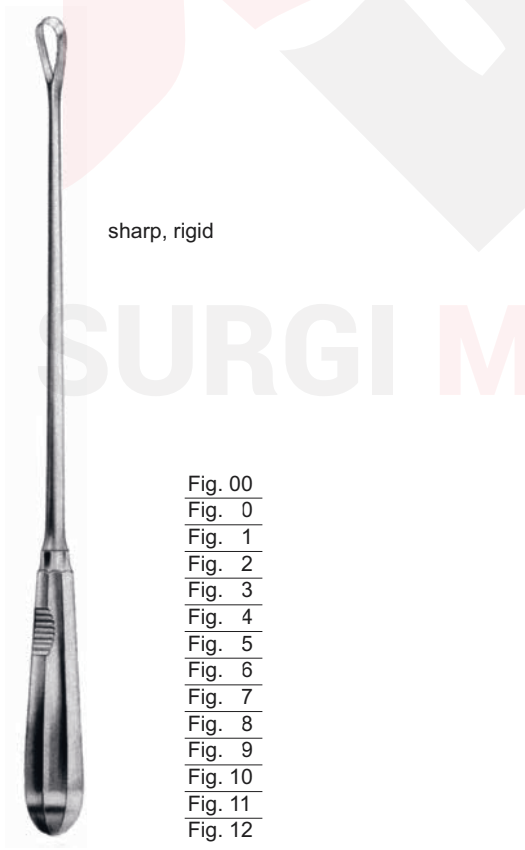

- Fig. 00
- Fig. 0
- Fig. 1
- Fig. 2
- Fig. 3
- Fig. 4
- Fig. 5
- Fig. 6
- Fig. 7
- Fig. 8
- Fig. 9
- Fig. 10
- Fig. 11
- Fig. 12

RECAMIER
SM-1953
31,0 cm, 12 1/4"